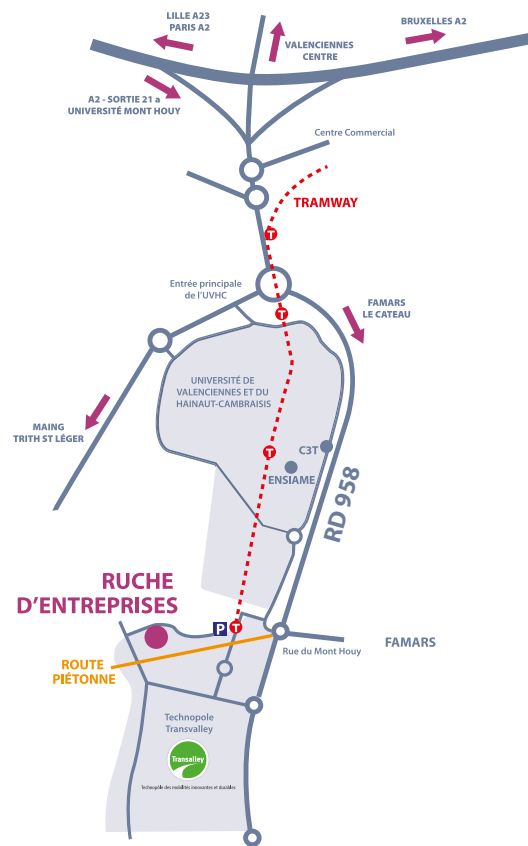

Envie d'entrer dans une nouvelle « R » ?

Ruches d'entreprises Nord de France - Valenciennes Métropole

Sylvia DOMINIAK, Directrice

251, rue Joseph-Louis Lagrange - 59300 FAMARS

Tél : + 33 (0)3 62 26 02 20

valenciennes@ruches-entreprises.fr

Services aux entreprises de croissance

www.ruches-entreprises.fr/valenciennes

Suivez-nous www.facebook.com/Ruches.Entreprises

www.davidbratte.com - © Alexis Chezères, De Alzua - Impression : Nord'imprim'Certifiée Imprim'Vert - PEFC - FSC - ISO 9001 - ISO 14001 Imprimé sur papier recyclé avec des encres à base végétale